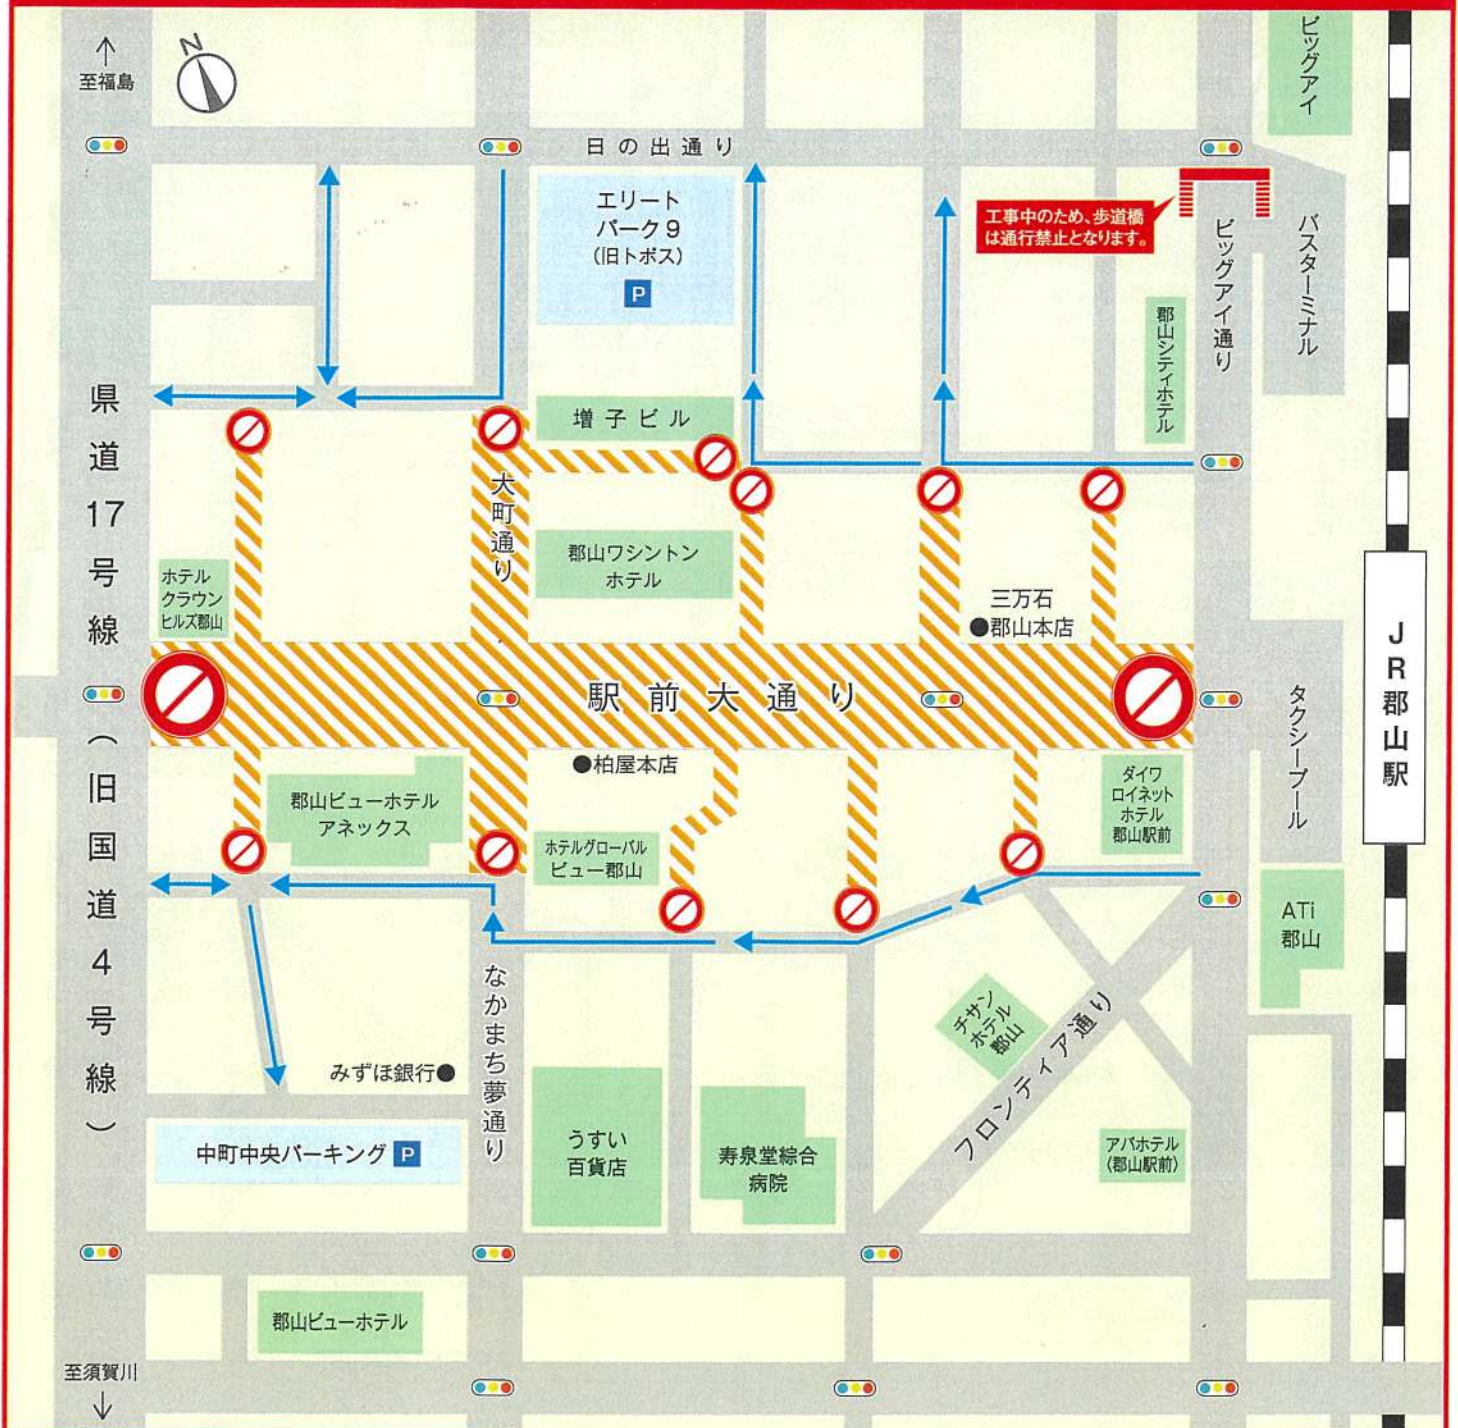

# 交通規制のお知らせ

SUMMER FESTA **ビール祭** in郡山駅前

郡山駅前での開催に伴い、交通規制が実施されますのでご協力ください。

7月26日(金)・27日(土) **13:00~22:00**  
28日(日) **11:30~21:00**

 区間が車両通行止め区間となります。

※交通規制のため、駅前周辺のバス停は一部休止となります。バスの乗車は、郡山駅前バスターミナルをご利用ください。